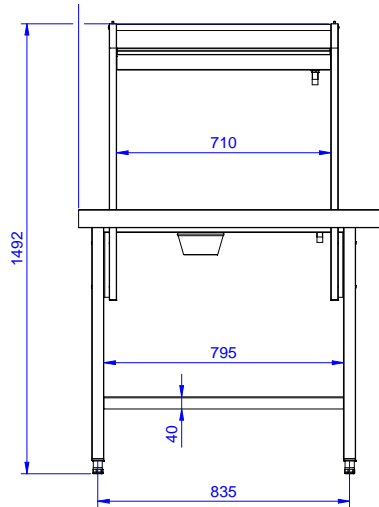

 Tavolo di sbarazzo,
 connessione laterale, carico
 sinistra vs destra, 1000x715
 mm

Descrizione

Articolo N°

Costruzione in acciaio inox AISI 304. Gambe tubolari a sezione quadrata 40x40 mm su piedini regolabili. Sottotelaio su tre lati. Dotato di una mensola per cesti, un foro di scarico con collare in gomma. Aggancio al top di prelavaggio intermedio o alla rulliera con vascone. Direzione cesto: da sinistra a destra.

Accessori inclusi

- 1 x Mensola cestelli (2° livello) per PNC 865375 tavoli di cernita da 1000 mm

Accessori opzionali

- Raschietto a forma di mezzaluna PNC 855297 per lo sbarazzo
- Scorriassoio da 1000 mm PNC 865379
- Scivolo posate su scorriassoio PNC 865383
- Kit per fissaggio a pavimento di 2 PNC 865386 gambe quadre composto da 2 piedini con flange e tasselli.
- Tavolo ponte rimovibile, 800 mm PNC 865418
- Tavolo ponte rimovibile con foro, PNC 865419 800 mm

Approvazione: _____

Fronte

Informazioni chiave

Dimensioni esterne,
larghezza:

865484 (BHSTS10L) 1000 mm

Dimensioni esterne,
profondità:

715 mm

Dimensioni esterne, altezza:

1551 mm

Peso netto:

34 kg

Lato

D = Scarico acqua

Alto