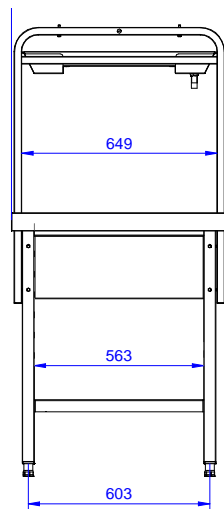

 Tavolo di sbarazzo,
 connessione laterale, carico
 sinistra vs destra, 1000x715
 mm

Descrizione

Articolo N°

Costruzione in acciaio inox AISI 304. Gambe tubolari a sezione quadrata 40x40 mm su piedini regolabili. Sottotelaio su tre lati. Dotato di una mensola per cesti, un foro di scarico con collare in gomma. Aggancio al top di prelavaggio intermedio o alla rulliera con vascone. Direzione cesto: da sinistra a destra.

Costruzione

- Tutte le superfici lisce con finitura lucida.
- Connessione al tavolo con bordi in rilievo su tutto il perimetro per evitare che le posate possano cadere durante il servizio.
- Costruito in acciaio inox AISI 304 con gambe in tubolare da 40x40mm.
- Tavolo di sbarazzo con sovrastruttura inclinabile da entrambi i lati.
- Collegamento dal lato.
- Un foro di scarico con collare in gomma.
- Disponibili come optional: scorriassoio, raschietto per lo sbarazzo e ripiano per cesti/piatti.

Approvazione: _____

Fronte

Informazioni chiave

Dimensioni esterne,
larghezza:

865484 (BHSTS10L) 1000 mm

Dimensioni esterne,
profondità:

715 mm

Dimensioni esterne, altezza:

1551 mm

Peso netto:

34 kg

Lato

D = Scarico acqua

Alto